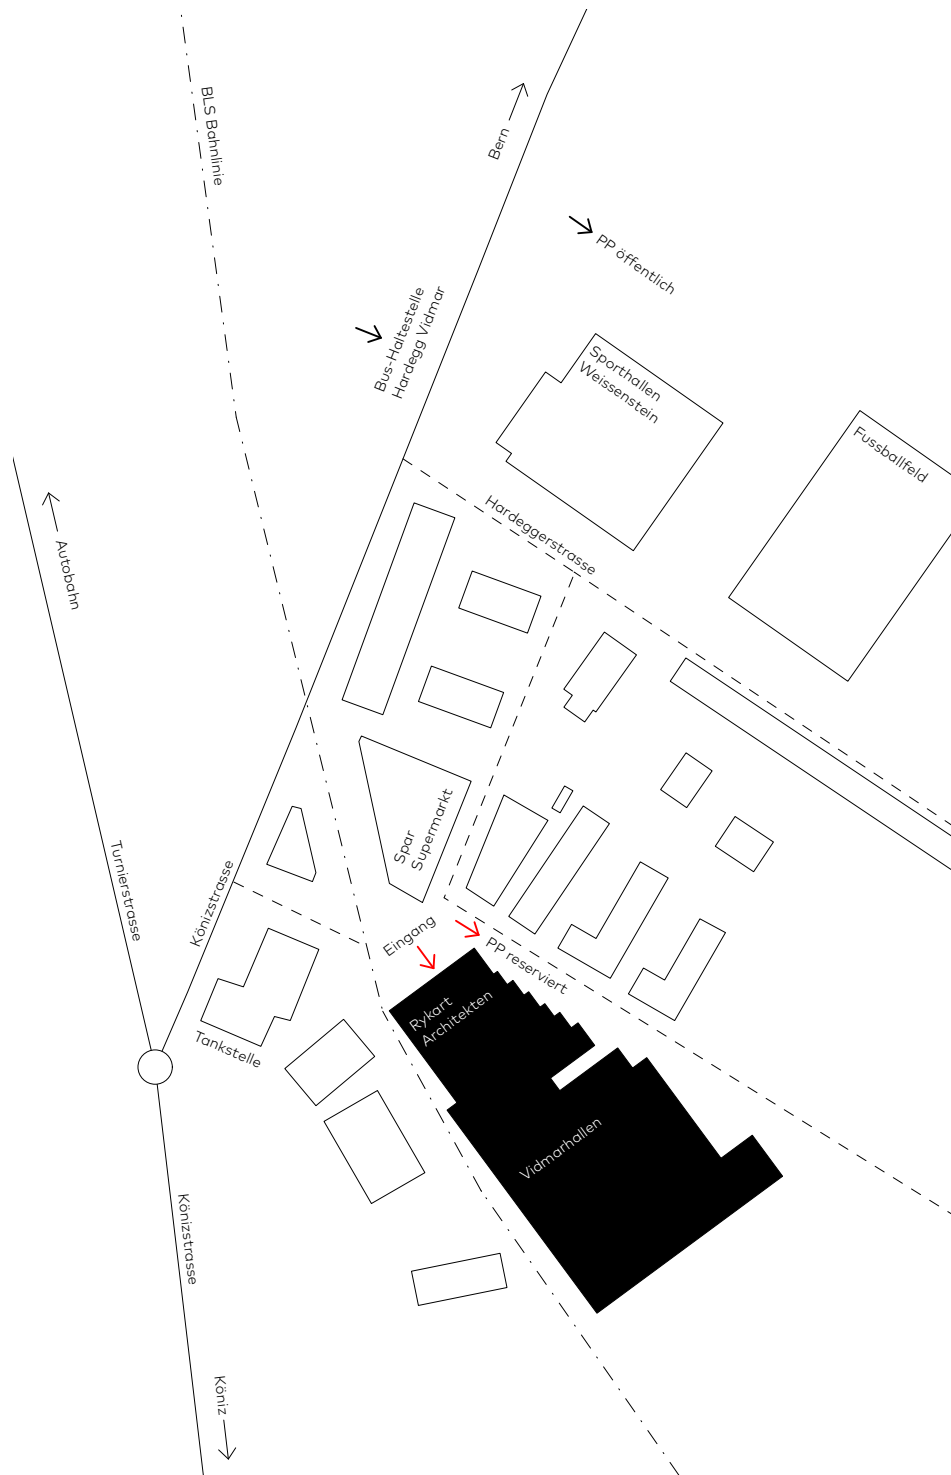

rykart

Rykart
Architekten AG

Könizstrasse 161
Postfach 75
3097 Liebefeld

mail@rykart.ch
T 031 350 55 50

Sie finden uns in den VIDMARhallen,
beim Haupteingang, im obersten Geschoss.

Anreise mit dem öffentlichen Verkehr

Buslinie 17 ab Hauptbahnhof Bern, Richtung Köniz Weiermatt,
Haltestelle Hardegg Vidmar

Anreise mit dem Velo

Abstellplätze vor dem Haupteingang
PubliBike-Stationen: Vidmarhallen und Sporthallen Weissenstein

Anreise mit dem Auto

Autobahnausfahrt Bern-Bümpliz, Richtung Köniz, resp. Richtung
Vidmarhallen Liebefeld. Links vom Vidmarhallen Haupteingang be-
finden sich 4 Besucherparkplätze (beschriftet mit rykart reserviert).
Weitere Parkplätze sind bei den Sporthallen Weissenstein vorhanden.