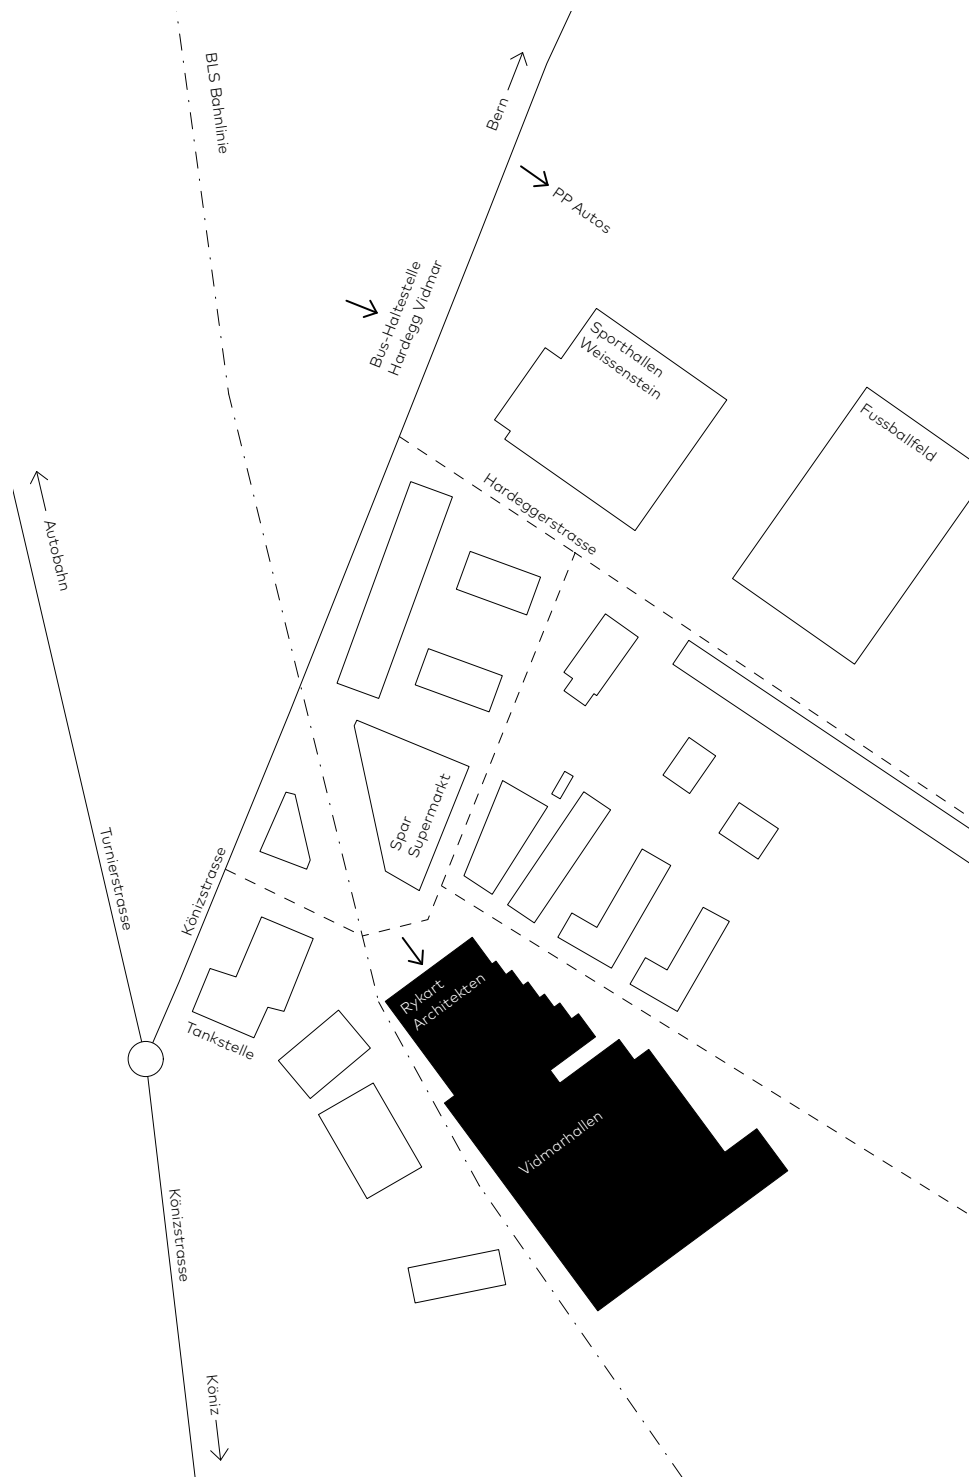

rykart

Rykart
Architekten AG

Könizstrasse 161
Postfach 75
3097 Liebefeld

mail@rykart.ch
T 031 350 55 50

Sie finden uns in den VIDMARhallen,
beim Haupteingang, im obersten Geschoss.

Anreise mit dem öffentlichen Verkehr

Buslinie 17 ab Hauptbahnhof Bern, Richtung Köniz Weiermatt,
Haltestelle Hardegg Vidmar

Anreise mit dem Velo

Abstellplätze vor dem Haupteingang
PubliBike-Stationen: Vidmarhallen und Sporthallen Weissenstein

Anreise mit dem Auto

Autobahnausfahrt Bern-Bümpliz, Richtung Köniz, resp. Richtung
Vidmarhallen Liebefeld. Öffentliche Parkplätze sind bei den
Sporthallen Weissenstein vorhanden